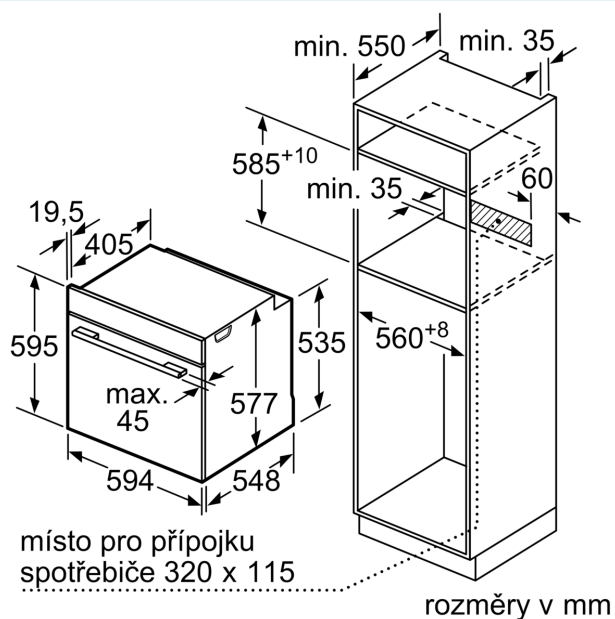

Rozměry

- rozměry spotřebiče (V x Š x H): 595 mm x 594 mm x 548 mm
- rozměry niky (V x Š x H): 585 mm - 595 mm x 560 mm - 568 mm x 550 mm
- „potřebné rozměry naleznete v instalačních materiálech“

iQ700, Vestavná pečicí trouba, 60 x 60 cm, Černá HB734G1B1

Rozměrové výkresy

Montáž dvou spotřebičů nad sebou
Výměna vzduchu

A: Větrací mřížka $\geq 200 \text{ cm}^2$

rozměry v mm

Pokud je spotřebič vestavěný pod varnou deskou, musí být dodržena následující tloušťka pracovní desky (příp. včetně nosné konstrukce).

Výbava

Technické údaje

Typ inštalácie: Vestavné integrovaný čistiaci systém: hydrolytické čistenie, Katalytické čistenie
 Požadovaná veľkosť otvoru pre inštaláciu (v x š x h): 585-595 x 560-568 x 550 mm
 Rozmery výrobku: 595 x 594 x 548 mm
 rozmery zabaleného spotrebiča: 675 x 690 x 660 mm
 materiál ovládacieho panelu: Glass
 materiál dverí: sklo
 Váha: 36.3 kg
 objem netto - rúra na pečenie 1: 71 l
 Spôsoby ohrevu: .. Full width grill, Hotair gentle, Hot Air, Half width grill, horný/dolný ohrev, Conventional heat gentle, stupeň na pizzu, pomalé varenie pri nízkej teplote, Deep-frozen food special, Bottom heat, cirkulačný infra-gril, pre-heating, udržovanie tepla
 riadenie teploty: Elektronické vnútorné osvetlenie (ks): 1
 Dĺžka prívodného kábla: 120.0 cm
 EAN: 4242003901595
 Počet varných priestorov: 1
 Trieda energetickej účinnosti: A+
 Spotreba energie na cyklus - konvenčný ohrev (2010/30/EC): 0.87 kWh/cyklus
 Spotreba energie na cyklus cirkulácie vzduchu - konvenčný ohrev (2010/30/EC): 0.69 kWh/cyklus
 Index energetickej účinnosti (2010/30/EC): 81.2 %
 príkon: 3600 W
 Prúd: 16 A
 Nominálne napätie: 220-240 V
 frekvencia: 50; 60 Hz
 typ zástrčky: Gardy zástrčka s uzemnením

Rozmery a technické informácie

- rozmery spotrebica (V x Š x H): 595 mm x 594 mm x 548 mm
- rozmery niky (V x Š x H): 585 mm - 595 mm x 560 mm - 568 mm x 550 mm
- "Rozmery potrebné pre zabudovanie nájdete v inštalačných materiáloch."