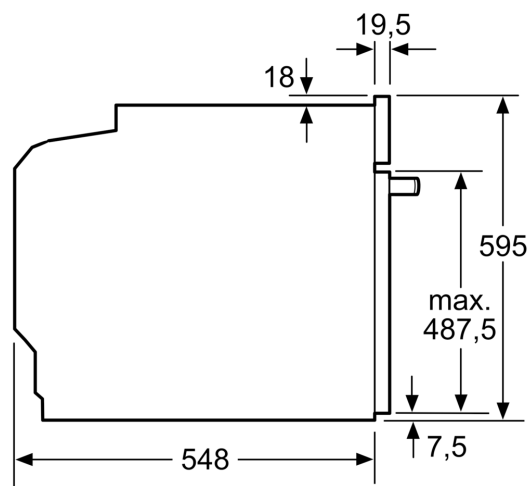

Technické informácie

- dĺžka napájacieho kábla: 120 cm
- napätie: 220 - 240 V
- celkový príkon elektro: 3.6 kW
- trieda spotreby energie (podľa normy EU 65/2014): A+

- spotreba energie na cyklus pri konvenčnom ohreve: 0.87 kWh (na stupnici triedy energetickej účinnosti od A+++ do D) spotreba energie na cyklus v režime cirkulácie vzduchu: 0.69 kWh
- počet priestorov na pečenie: 1 zdroj tepla: elektrina objem priestoru na pečenie: 71 l

Rozmery a technické informácie

- rozmery spotrebica (V x Š x H): 595 mm x 594 mm x 548 mm
- rozmery niky (V x Š x H): 585 mm - 595 mm x 560 mm - 568 mm x 550 mm
- "Rozmery potrebné pre zabudovanie nájdete v inštalačných materiáloch."

iQ700, Zabudovateľná rúra na pečenie, 60 x 60 cm, Čierna HB734G1B1

Rozmerové výkresy

Montáž dvoch spotrebičov nad sebou
Výmena vzduchu

A: Otvor na prívod vzduchu $\geq 200 \text{ cm}^2$

rozmery v mm

Pokiaľ je spotrebič zabudovaný pod varným panelom, musí byť dodržaná nasledujúca hrúbka pracovnej dosky (príp. vrátane nosnej konštrukcie).

Rozmerové výkresy