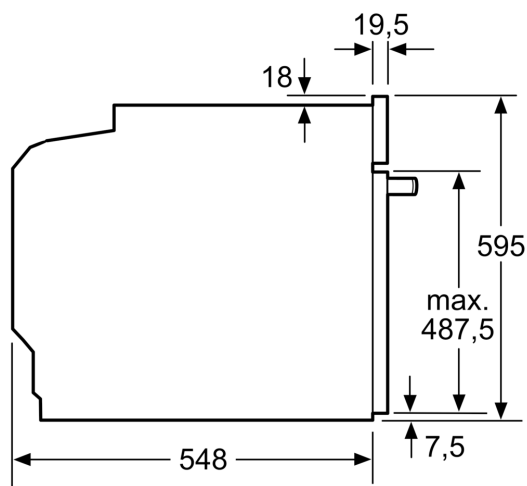

Technické informace

- délka přívodního kabelu: 120 cm
- napětí: 220 - 240 V
- celkový příkon elektro: 3.6 kW
- energetická třída (dle EU 65/2014): A+

- spotřeba energie na cyklus při konvenčním ohřevu: 0.87 kWh (na stupnici třídy energetické účinnosti od A+++ do D)
- spotřeba energie na cyklus v režimu recirkulace: 0.69 kWh
- počet pečicích prostorů: 1 zdroj tepla: elektřina objem pečicího prostoru: 71 l

Rozměry

- rozměry spotřebiče (V x Š x H): 595 mm x 594 mm x 548 mm
- rozměry niky (V x Š x H): 585 mm - 595 mm x 560 mm - 568 mm x 550 mm
- „potřebné rozměry naleznete v instalačních materiálech“

iQ700, Vestavná pečicí trouba, 60 x 60 cm, Černá HB734G1B1

Rozměrové výkresy

Montáž dvou spotřebičů nad sebou
Výměna vzduchu

A: Větrací mřížka $\geq 200 \text{ cm}^2$

rozměry v mm

Pokud je spotřebič vestavěný pod varnou deskou, musí být dodržena následující tloušťka pracovní desky (příp. včetně nosné konstrukce).

Rozmery a technické informácie

- rozmery spotrebica (V x Š x H): 595 mm x 594 mm x 548 mm
- rozmery niky (V x Š x H): 585 mm - 595 mm x 560 mm - 568 mm x 550 mm
- "Rozmery potrebné pre zabudovanie nájdete v inštalačných materiáloch."