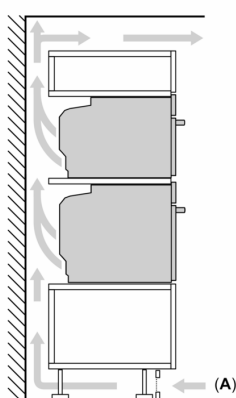

Technické informácie

- dĺžka napájacieho kábla: 120 cm
- napätie: 220 - 240 V
- celkový príkon elektro: 3.6 kW
- trieda spotreby energie (podľa normy EU 65/2014): A+

- spotreba energie na cyklus pri konvenčnom ohreve: 0.87 kWh (na stupnici triedy energetickej účinnosti od A+++ do D) spotreba energie na cyklus v režime cirkulácie vzduchu: 0.69 kWh
- počet priestorov na pečenie: 1 zdroj tepla: elektrina objem priestoru na pečenie: 71 l

Rozmery a technické informácie

- rozmery spotrebica (V x Š x H): 595 mm x 594 mm x 548 mm
- rozmery niky (V x Š x H): 585 mm - 595 mm x 560 mm - 568 mm x 550 mm
- "Rozmery potrebné pre zabudovanie nájdete v inštalačných materiáloch."

iQ700, Zabudovateľná rúra na pečenie, 60 x 60 cm, Čierna HB734G1B1

Rozmerové výkresy

Montáž dvoch spotrebičov nad sebou
Výmena vzduchu

A: Otvor na prívod vzduchu $\geq 200 \text{ cm}^2$

rozmery v mm

Pokiaľ je spotrebič zabudovaný pod varným panelom, musí byť dodržaná nasledujúca hrúbka pracovnej dosky (príp. vrátane nosnej konštrukcie).