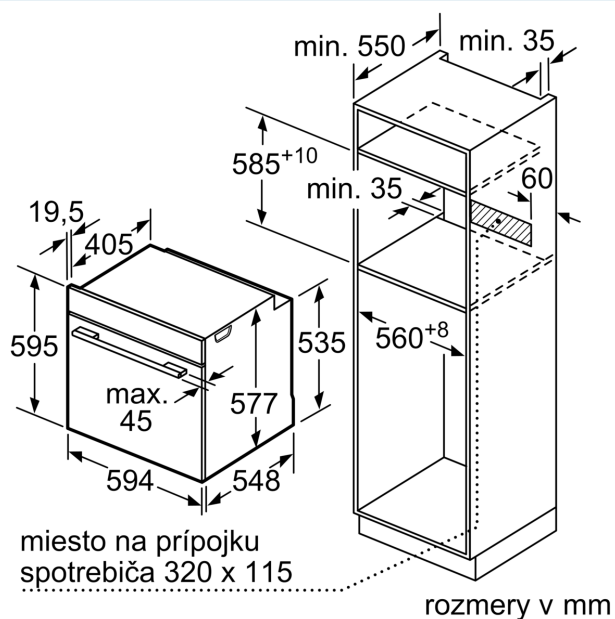

Rozměry

- rozměry spotřebiče (V x Š x H): 595 mm x 594 mm x 548 mm
- rozměry niky (V x Š x H): 585 mm - 595 mm x 560 mm - 568 mm x 550 mm
- „potřebné rozměry naleznete v instalačních materiálech“

iQ700, Vestavná pečicí trouba, 60 x 60 cm, Černá HB734G1B1

Rozmery a technické informácie

- rozmery spotrebica (V x Š x H): 595 mm x 594 mm x 548 mm
- rozmery niky (V x Š x H): 585 mm - 595 mm x 560 mm - 568 mm x 550 mm
- "Rozmery potrebné pre zabudovanie nájdete v inštalačných materiáloch."

iQ700, Zabudovateľná rúra na pečenie, 60 x 60 cm, Čierna HB734G1B1

Rozmerové výkresy

Montáž dvoch spotrebičov nad sebou
Výmena vzduchu

A: Otvor na prívod vzduchu $\geq 200 \text{ cm}^2$

rozmery v mm

Pokiaľ je spotrebič zabudovaný pod varným panelom, musí byť dodržaná nasledujúca hrúbka pracovnej dosky (príp. vrátane nosnej konštrukcie).

Rozmerové výkresy